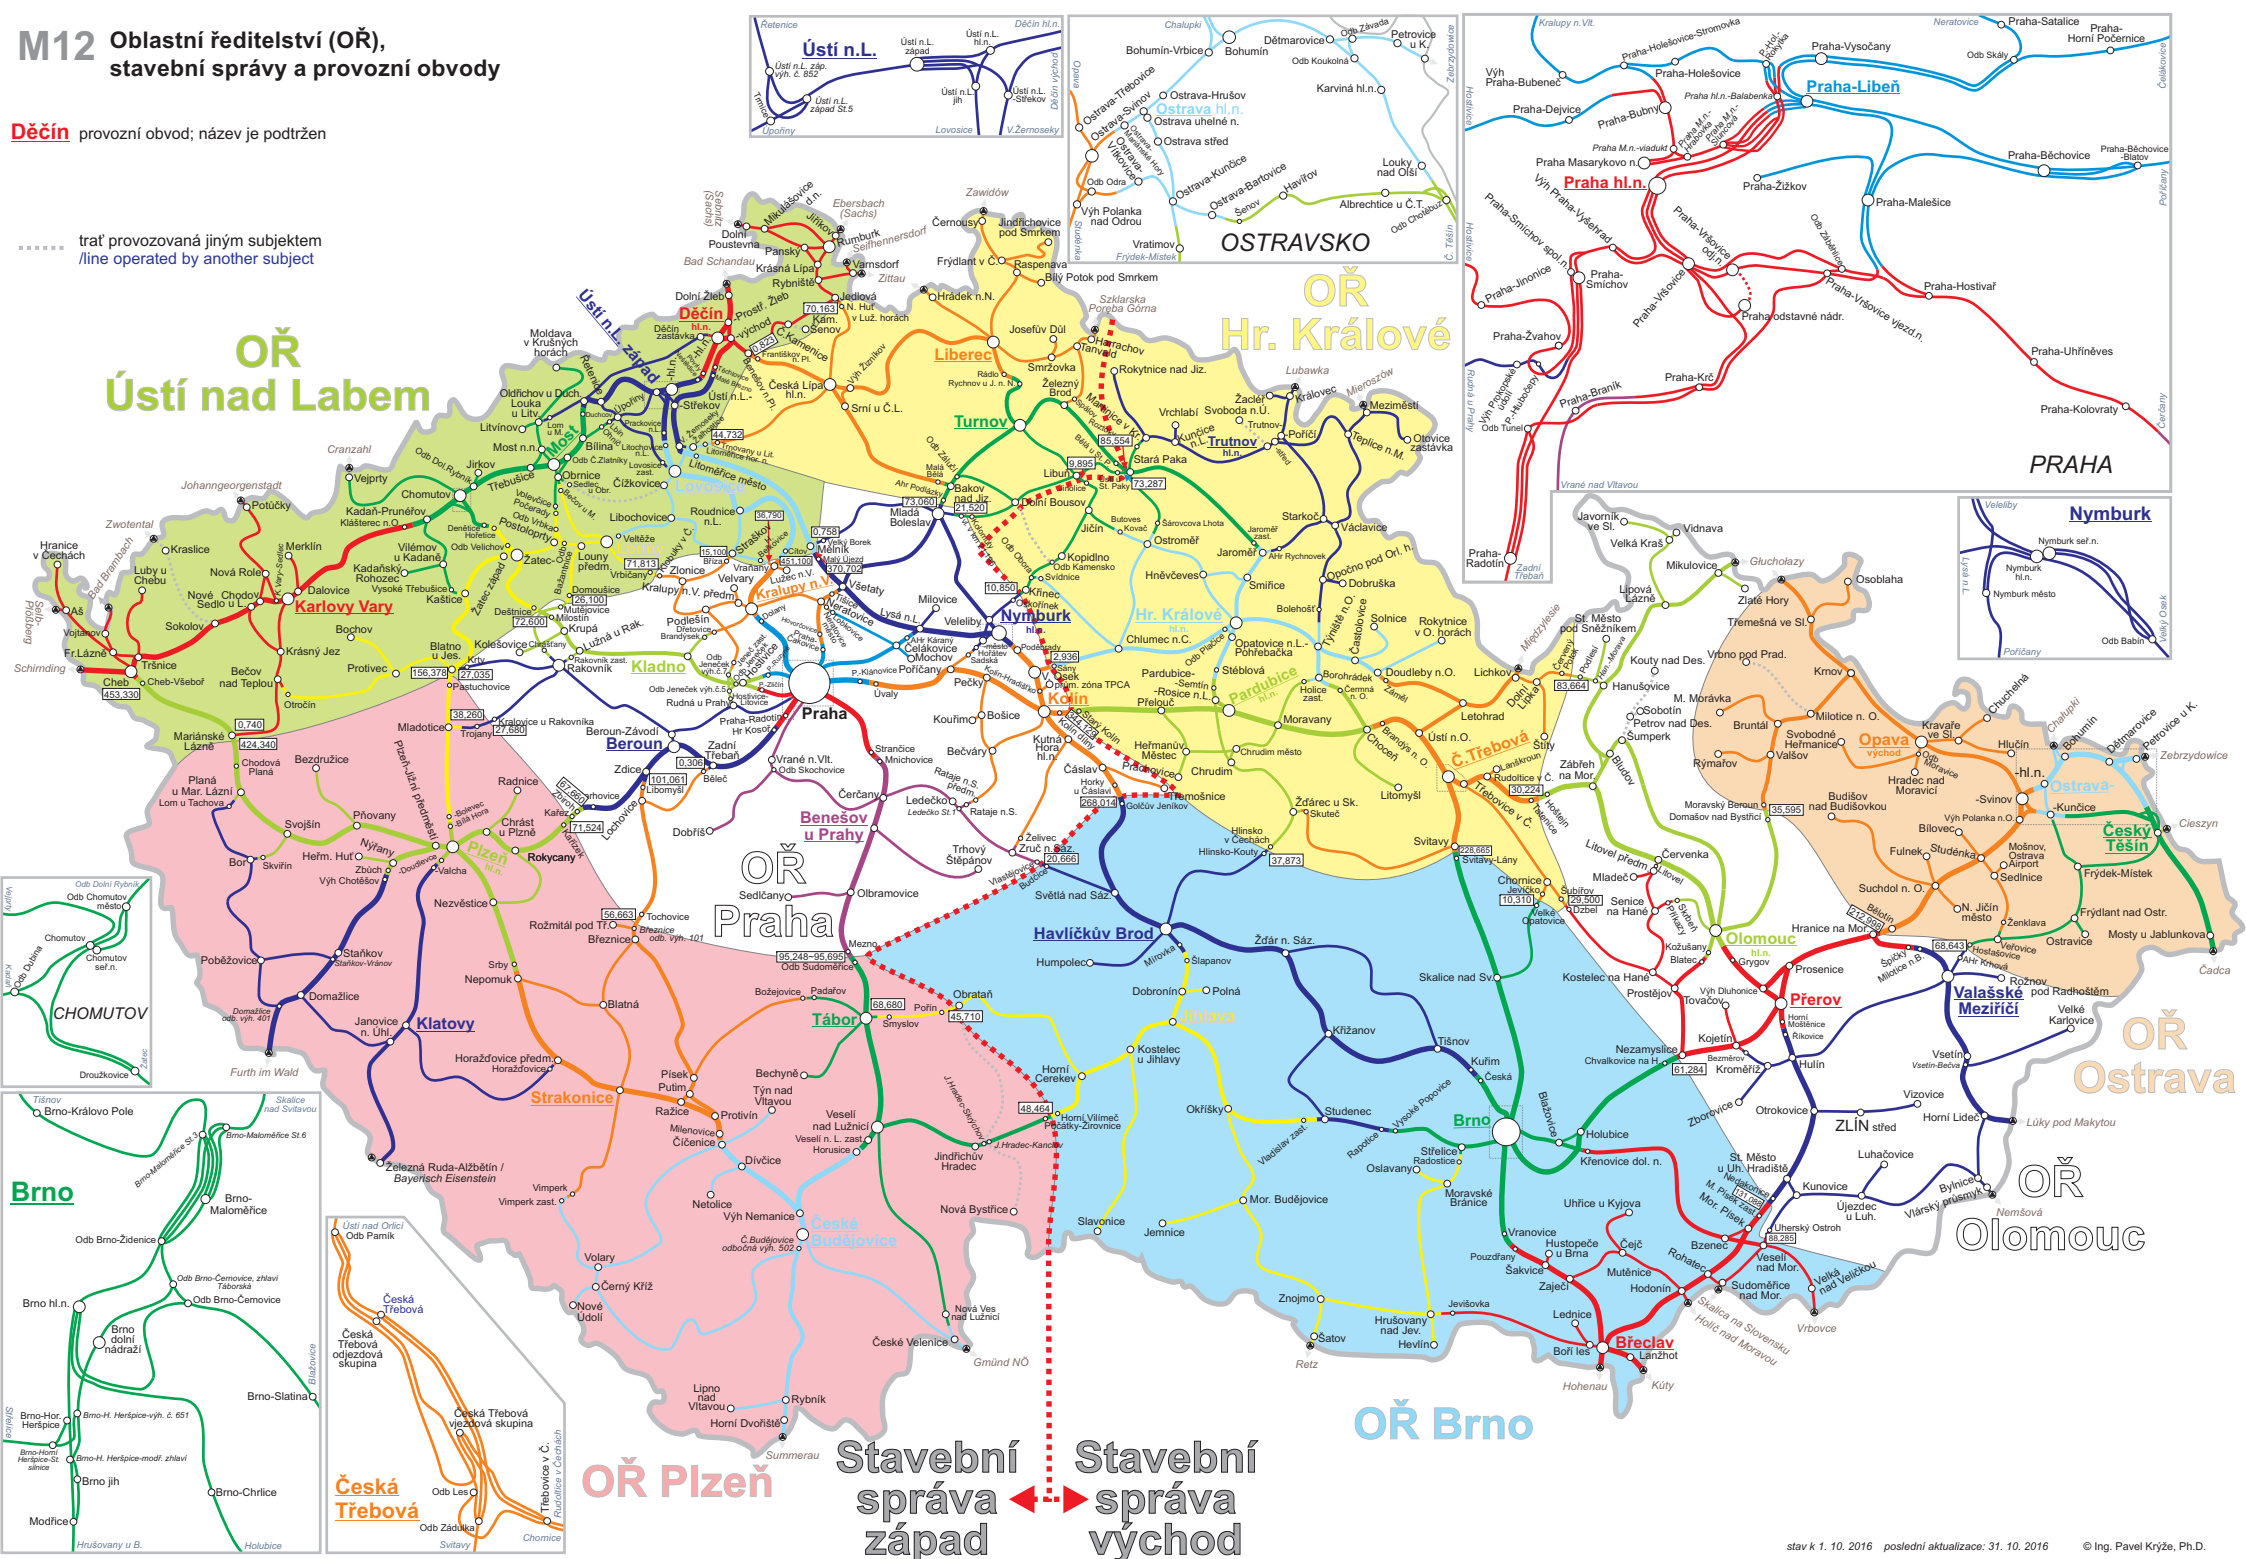

M12 Oblastní ředitelství (OŘ), stavební správy a provozní obvody

Dečín provozní obvod; název je podtržen

..... trať provozovaná jiným subjektem
/line operated by another subject

Stavební správa
Stavební správa
západ východ